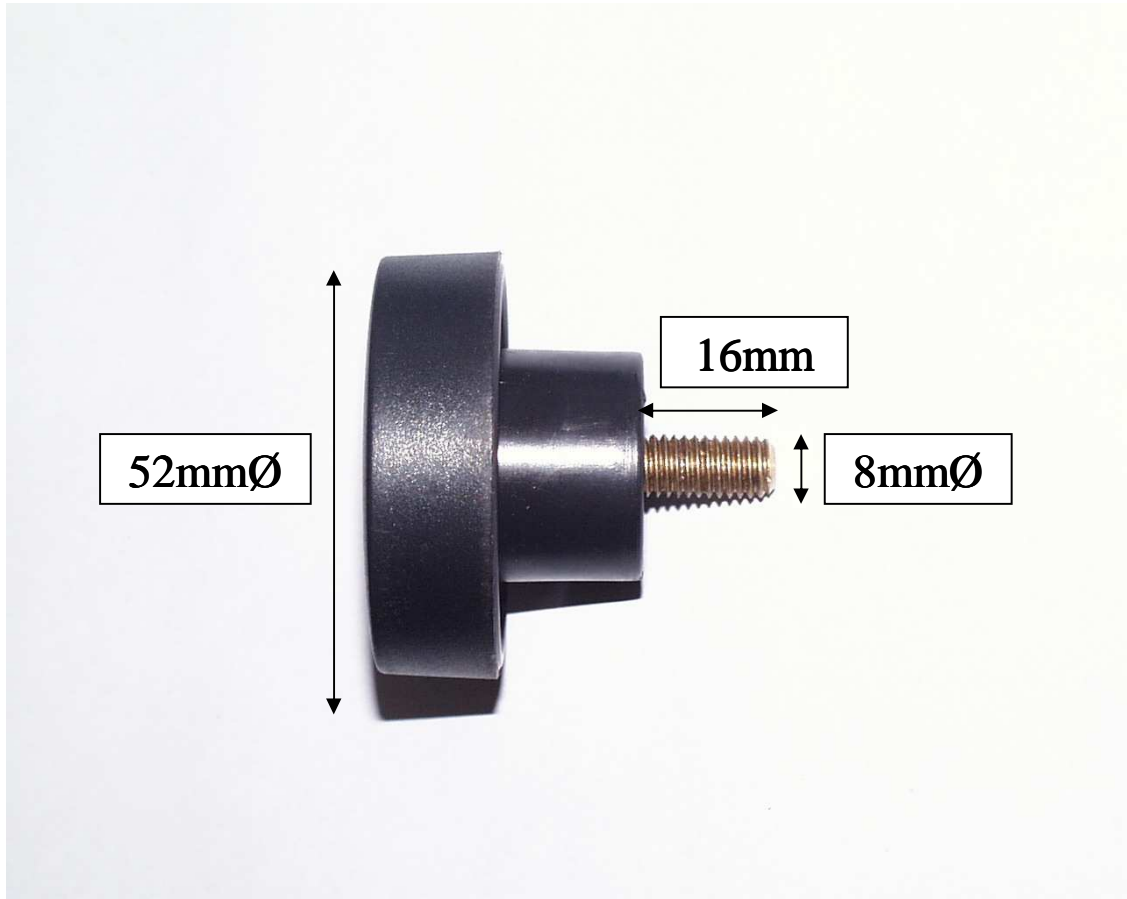

# LS3

50mm

80mm

110mm